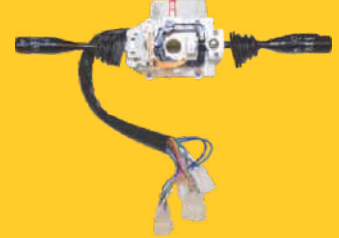

21

COMBINATION SWITCH

BOLERO PICKUP / BOLERO TYPE 1

**Part No. 1203FA0021N**

22

SWITCH - BLOWER & A/C

BOLERO

**Part No. 1203GA0771N**